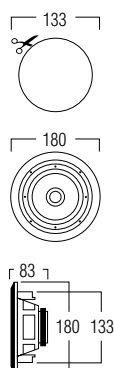

### AFMETINGEN

### TECHNISCHE GEGEVENS

bereik	<50 m <sup>2</sup>
klankkwaliteit	allround
systeem	voice coil
woofer	6,5" polypropyleen carbon cone
tweeter	dual cone
max vermogen	100 W
gevoeligheid	86 dB
impedantie	8 Ω
frequentiebereik	95 Hz - 20 kHz
afmetingen uitsnit (Ø)	133 mm
afmetingen (Ø x d)	180 x 83 mm
gewicht / stuk	1 kg
behuizing	ABS
kleur	wit
extra	vochtbestendig