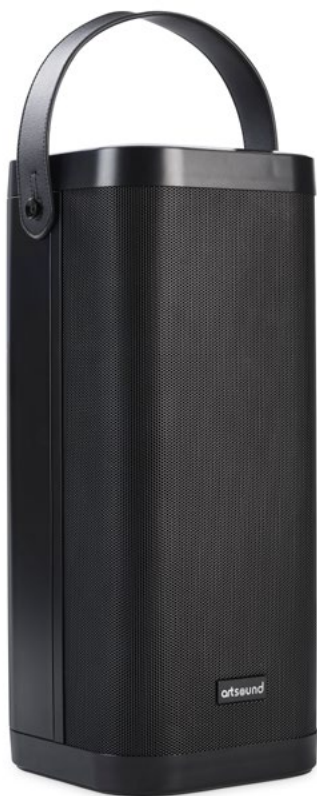

PWR05

La robustesse du boîtier du PWR05 vous permet de reconnaître immédiatement la qualité de l'appareil. Avec pas moins de quatre haut-parleurs, il produit un son étonnant. La façon selon laquelle il parvient à combiner la basse à la fois puissante et l'élégance du regard (et de l'oreille) féminin est absolument inégalée. Même à un volume très élevé, l'amplificateur de classe D garantit l'absence de distorsion. De plus, ce PWR05 est multifonctionnel. Par exemple, il peut charger votre smartphone et vous pouvez lui connecter d'autres sources (aux-in). Si une seule source ne suffit pas, vous pouvez le relier sans fil à une deuxième source via la fonction TWS. Vous venez de trouver le parfait compagnon !

© Kelsey Chance @ Unplash

Le PWR05 vous permet de faire irruption dans n'importe quelle cuisine, hangar, salle de réunion, pool house, camping, festival, piscine, club house, si vous le souhaitez. Une simple pression sur la touche de volume vous permettra d'attirer l'attention immédiatement.

CARACTÉRISTIQUES

systeme	2 voies avec filtre actif
portée	<120 m ²
woofer	cône polypropylène 6"
intermédiaire	cône polypropylène 2 x 3"
tweeter	cône en soie 1"
bass-reflex	oui
puissance RMS amp.	classe D, 75 W
puissance max amp.	classe D, 150 W
gevoeligheid	90 dB
plage de fréquences	60 Hz-20 kHz
entrée Aux	jack 3,5 mm
sources	stereo Bluetooth [TWS] USB (charge) Type A, 5V/2A
sans fil	Bluetooth 4.0
batterie, témoins de charge	6600 mA (10 heures)
poids / pièce	4,4 kg
composition	ABS plastique
couleur	noir
dimensions (h x l x p)	430 x 180 x 180 mm
accessoires	sangle de transport

- Vous pouvez l'emporter partout, grâce à sa lanière pratique.
- Évitez l'utilisation du smartphone : profitez des touches en caoutchouc !
- Connectez-le sans fil à un deuxième appareil pour une lecture stéréo. (TWS)