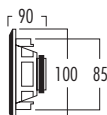

## FL30T

L'ADN de cette enceinte est « extra small ». De format compact, elle est pourvue d'une grille au cadre minuscule (1 mm !). XS à tous les niveaux, donc. Avec, en bonus, un son incroyablement clair.

### DIMENSIONS

### CARACTÉRISTIQUES

portée	<30 m <sup>2</sup>
timbre	polyvalent
système	full range
woofers	3" polypropylène
tweeter	-
puissance max. (100 V)	1,5 W / 3 W / 6 W
puissance max. (8 Ω)	-
sensibilité (1 W / 1 m)	80 dB
plage de fréquences	150 Hz - 20 kHz
dim. de découpe (Ø)	85 mm
dimensions (Ø x d)	100 x 90 mm
poids / pièce	0,5 kg
boîtier	ABS
couleur	blanc
compléments	grille, peut être peinte
options	