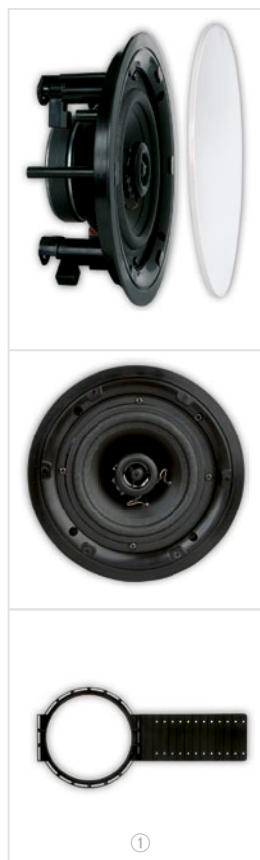

largeur grille
frontale: 1 mm

FL501T

Cette enceinte encastrable 100 V est encore plus plate et plus discrète que ses prédécesseurs. Son cadre a été ramené à 1 millimètre, l'épais cadre a été réduit plus que de moitié. La grille de l'enceinte a aussi été adaptée pour devenir soyeuse au toucher. Le cadre se clipse à l'aide de vis de réglage, la grille s'y fixant de manière magnétique.

① **type kit:** MOKIT RO212

matériau: PVC

dim. mm: Ø 215

couleur: noir

application

arrière-plan
polyvalent 
détaillé
chaud / détaillé

système	2 voies coaxial
woofer	5,25" carbone polypropylène
tweeter	0,5" polycarbonate
puissance max.	2,5 W / 5 W / 10 W / 20 W
sensibilité (1 W / 1 m)	92 dB
plage de fréquences	65 Hz - 20 kHz
dim. de découpe mm (h x l)	180 x 180
dimensions mm (h x l x p)	200 x 200 x 70
poids	1,1 kg / pièce
couleur	blanc
compléments	peut être peint
options	MOKIT RO212